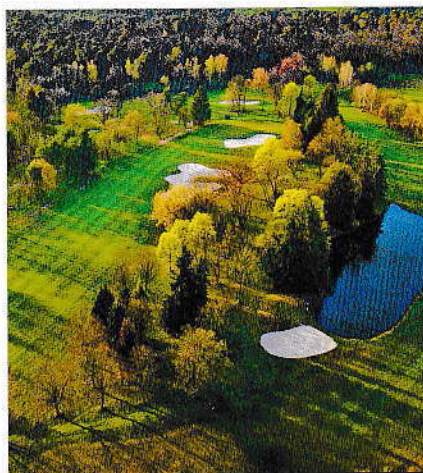

# TRAVEL AWARDS

DEUTSCHLAND - EUROPA - WELTWEIT

DIE BELIEBTESTEN PLÄTZE, HOTELS & RESORTS DER GJ-LESER

Baden-Württemberg \ GC Mannheim-Viernheim

## Jubiläum ohne Feier

**Viel war geplant, aber die bekannten Umstände machten auch hier einen Strich durch die Rechnung. Und so begeht der GC Mannheim-Viernheim seinen 90. Geburtstag am 9. August eher im Stillen.**

nen Seenlandschaft ist größtenteils eingebettet in einen über 100 Jahre alten Baumbestand und bietet erholsames und dennoch anspruchsvolles Golf. Am Schlussloch empfängt die Spieler das 2013 eröffnete Clubhaus, das durch eine moderne Architektur und die große Panoramaterrasse ins Auge sticht.