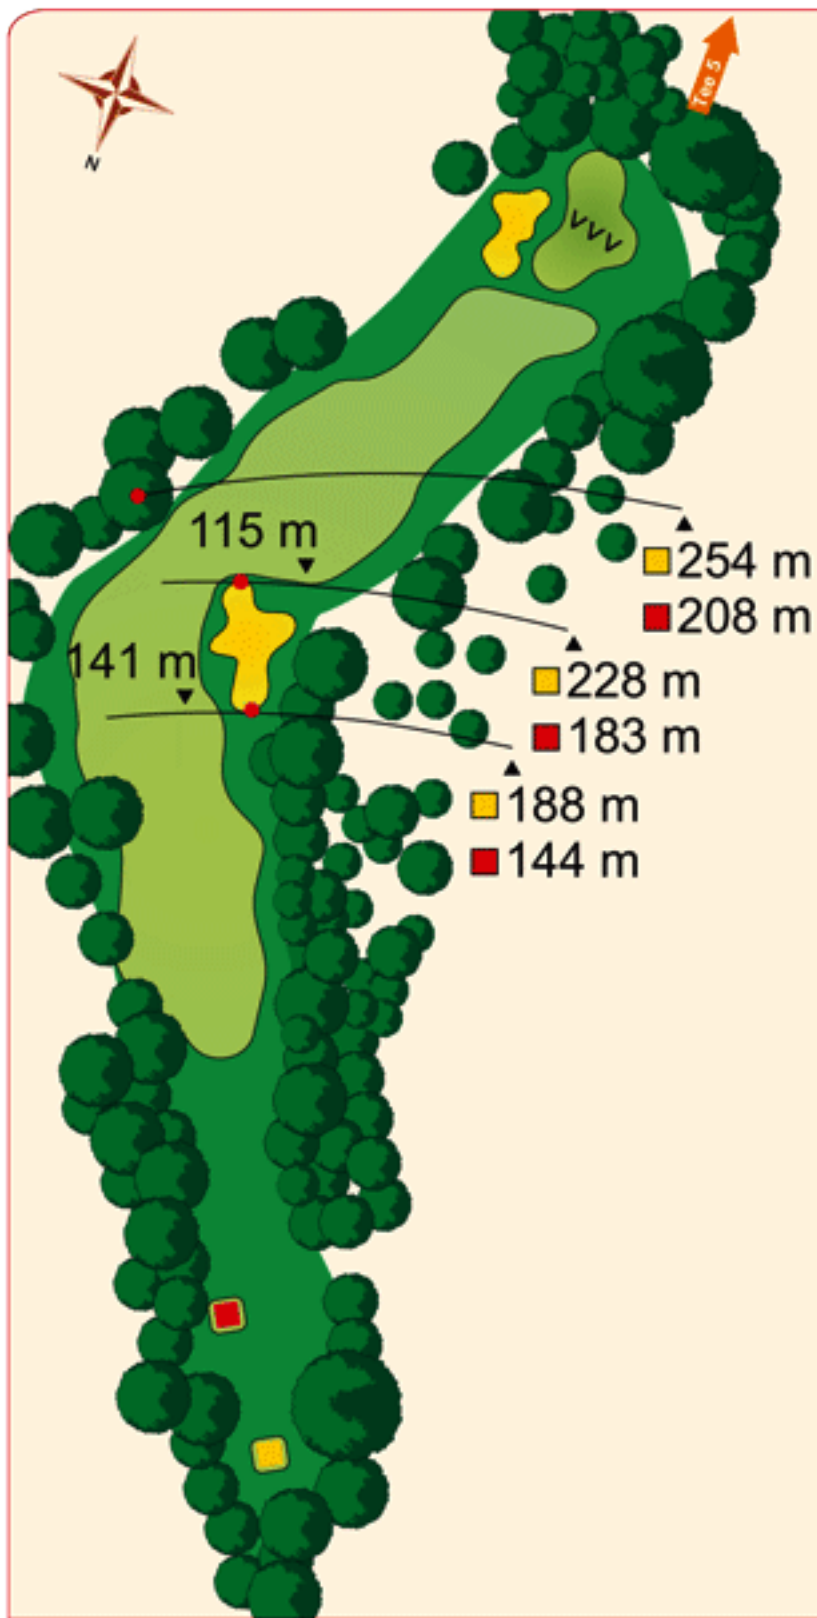

GOLFCLUB
MANNHEIM-VIERNHEIM
1930 E.V.

← Tee 3

38 m

73 m

214 m

■ 244 m

■ 173 m

2

PAR 5
HCP 3

■ Herren 479

■ Damen 408

GOLFCLUB
MANNHEIM-VIERNHEIM
1930 E.V.

3

PAR 3
HCP 1

■ Herren 220
■ Damen 191

GOLFCLUB
MANNHEIM-VIERNHEIM
 1930 E.V.

4

PAR 4
HCP 9

■ Herren 368
■ Damen 323

GOLFCLUB
MANNHEIM-VIERNHEIM
1930 E.V.

← Tee 6

39 m

■ 265 m

■ 221 m

■ 201 m

■ 157 m

5

PAR 4
HCP 7

■ Herren 315

■ Damen 272

GOLFCLUB
MANNHEIM-VIERNHEIM
1930 E.V.

Tee 7