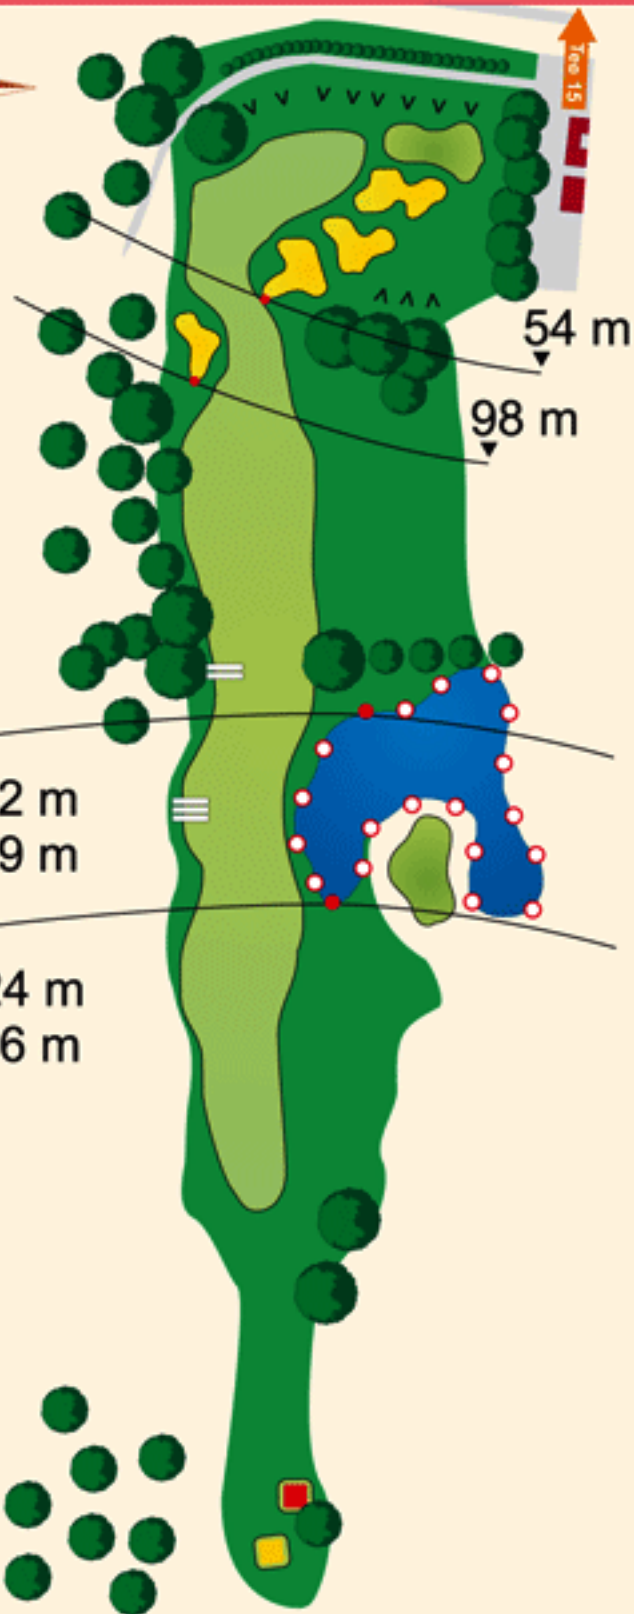

**GOLFCLUB
 MANNHEIM-VIERNHEIM
 1930 E.V.**

11

PAR 4
HCP 12

■ Herren 353
■ Damen 289

GOLFCLUB
MANNHEIM-VIERNHEIM
1930 E.V.

12

PAR 4
HCP 14

- Herren 351
- Damen 292

GOLFCLUB
MANNHEIM-VIERNHEIM
1930 E.V.

Tea 14

▲ 161 m

■ 133 m

▲ 133 m

■ 104 m

13

PAR 3
HCP 18

■ Herren 143

■ Damen 115

GOLFCLUB
MANNHEIM-VIERNHEIM
1930 E.V.

14

PAR 5
HCP 10

■ Herren 488
■ Damen 446

GOLFCLUB
MANNHEIM-VIERNHEIM
1930 E.V.

Tee 16