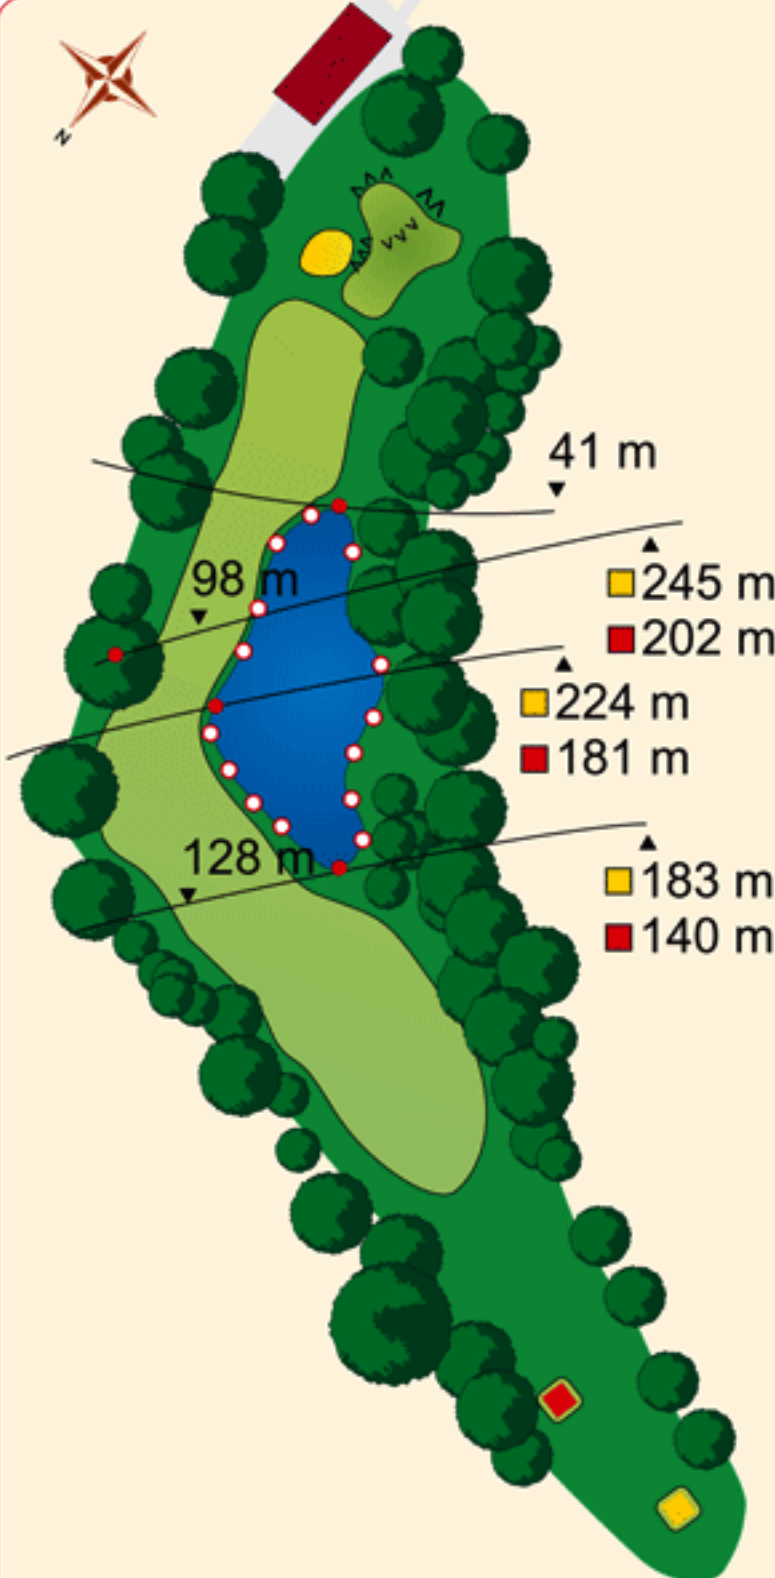

GOLFCLUB
MANNHEIM-VIERNHEIM
1930 E.V.

Tee 17

▲ 146 m

■ 128 m

16

PAR 3
HCP 16

■ Herren 160

■ Damen 141

GOLFCLUB
MANNHEIM-VIERNHEIM
1930 E.V.

Tee 16

85 m

219 m

▲ 255 m

■ 210 m

▲ 210 m

■ 156 m

▲ 176 m

■ 122 m

17

PAR 5
HCP 4

■ Herren 489
■ Damen 436

GOLFCLUB
MANNHEIM-VIERNHEIM
1930 E.V.

18

PAR 4
HCP 6

■ Herren 351
■ Damen 308

GOLFCLUB
MANNHEIM-VIERNHEIM
1930 E.V.

0 50 100 150 Meter