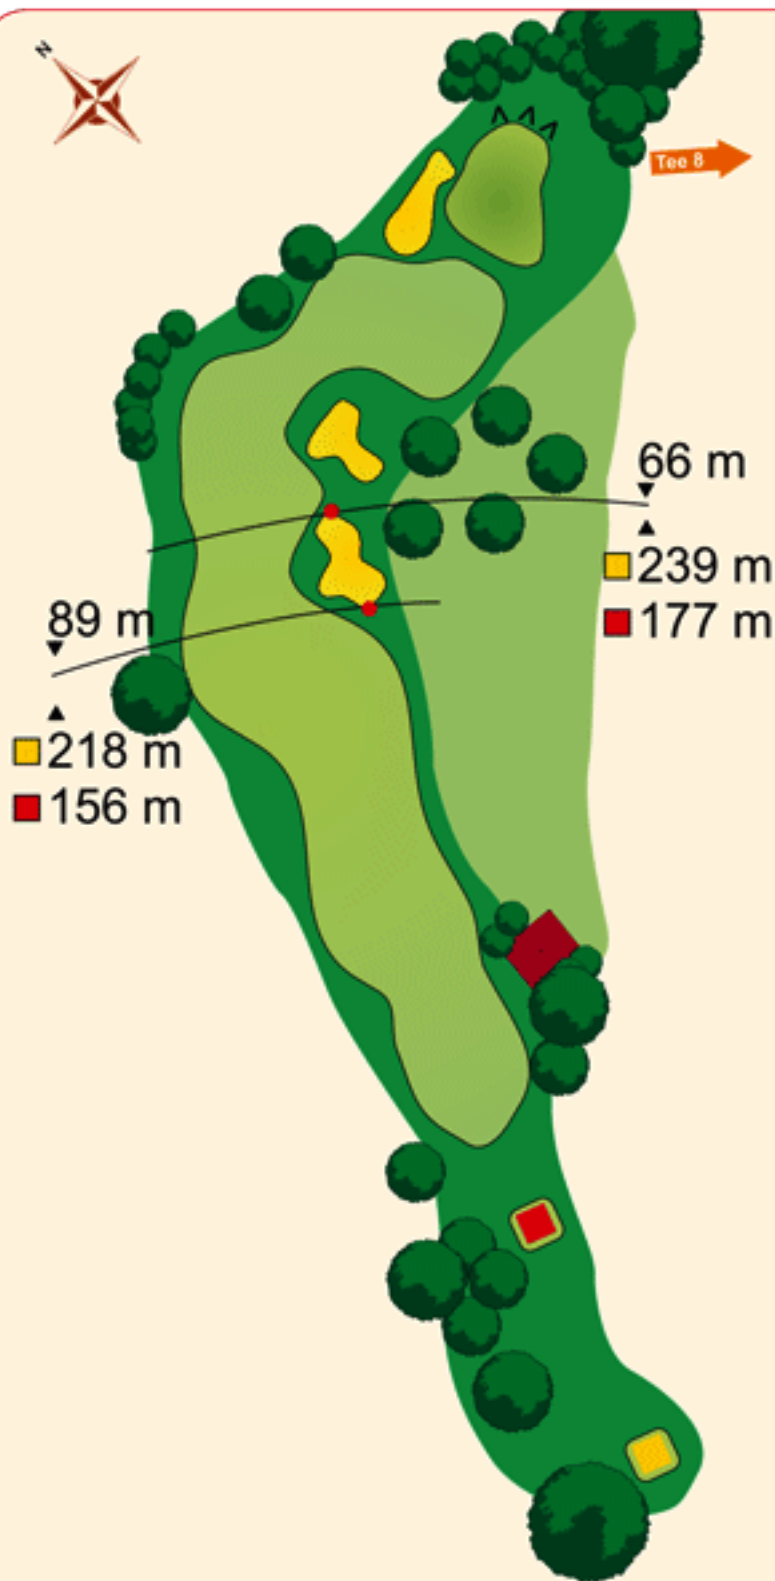

■ 201 m

■ 157 m

5

PAR 4
HCP 7

■ Herren 315

■ Damen 272

GOLFCLUB
MANNHEIM-VIERNHEIM
1930 E.V.

Tee 7

6

PAR 3
HCP 15

■ Herren 173
■ Damen 133

GOLFCLUB
MANNHEIM-VIERNHEIM
1930 E.V.

7

PAR 4
HCP 17

■ Herren 334
■ Damen 273

GOLFCLUB
MANNHEIM-VIERNHEIM
1930 E.V.