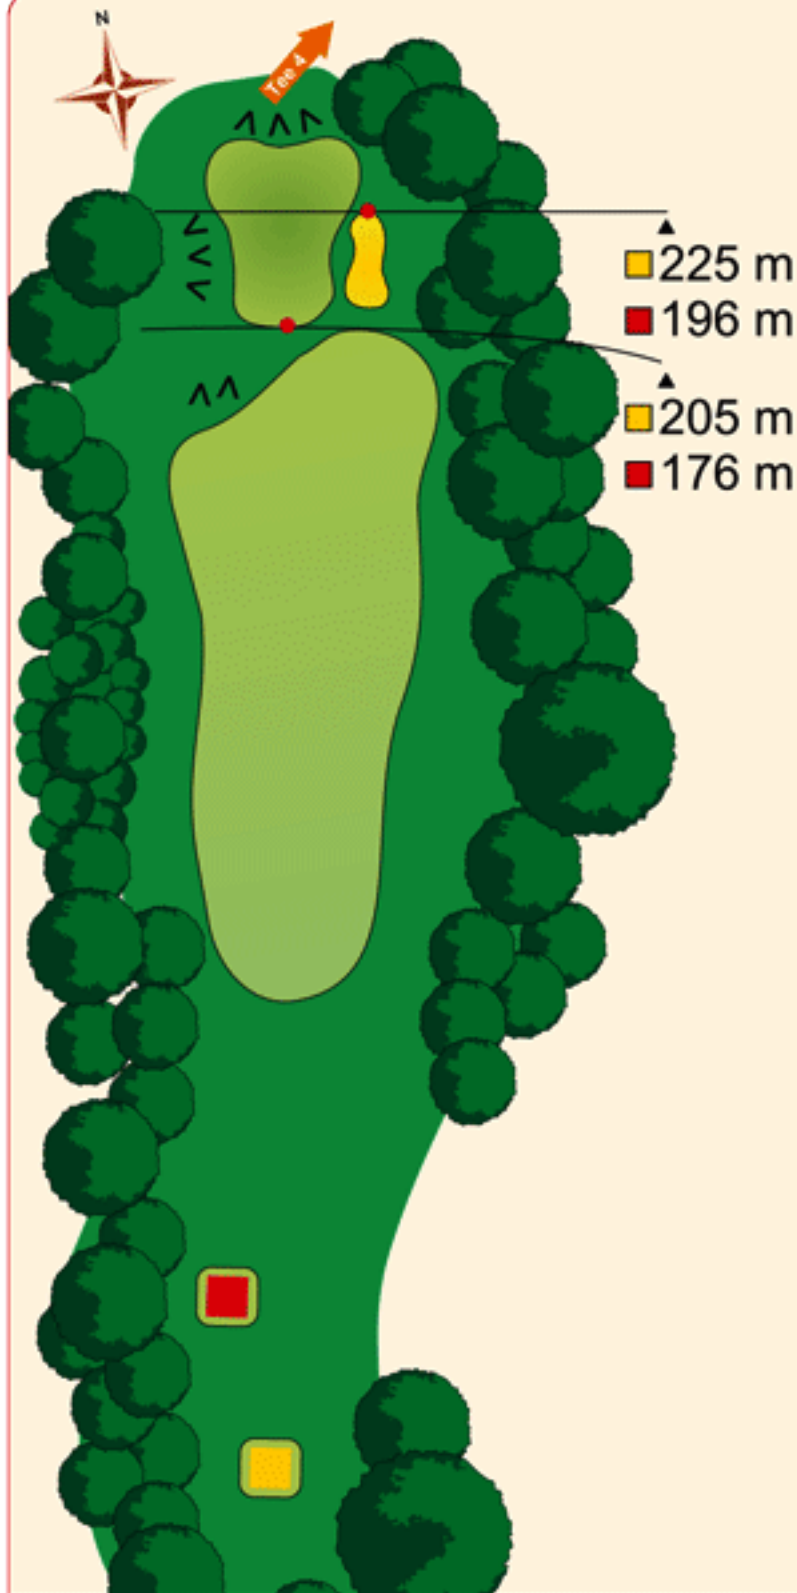

3

PAR 3
HCP 1

■ Herren 220
■ Damen 191

GOLFCLUB
MANNHEIM-VIERNHEIM
1930 E.V.