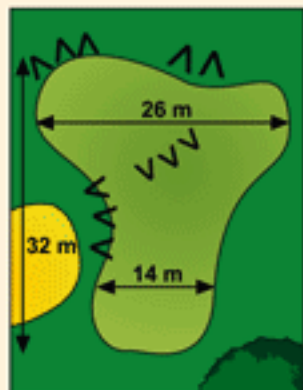

GOLFCLUB
MANNHEIM-VIERNHEIM
1930 E.V.

Tee 16

85 m

219 m

▲ 255 m

■ 210 m

▲ 210 m

■ 156 m

▲ 176 m

■ 122 m

17

PAR 5
HCP 4

■ Herren 489
■ Damen 436

GOLFCLUB
MANNHEIM-VIERNHEIM
1930 E.V.

18

PAR 4
HCP 6

■ Herren 351
■ Damen 308

GOLFCLUB
MANNHEIM-VIERNHEIM
1930 E.V.

0 50 100 150 Meter