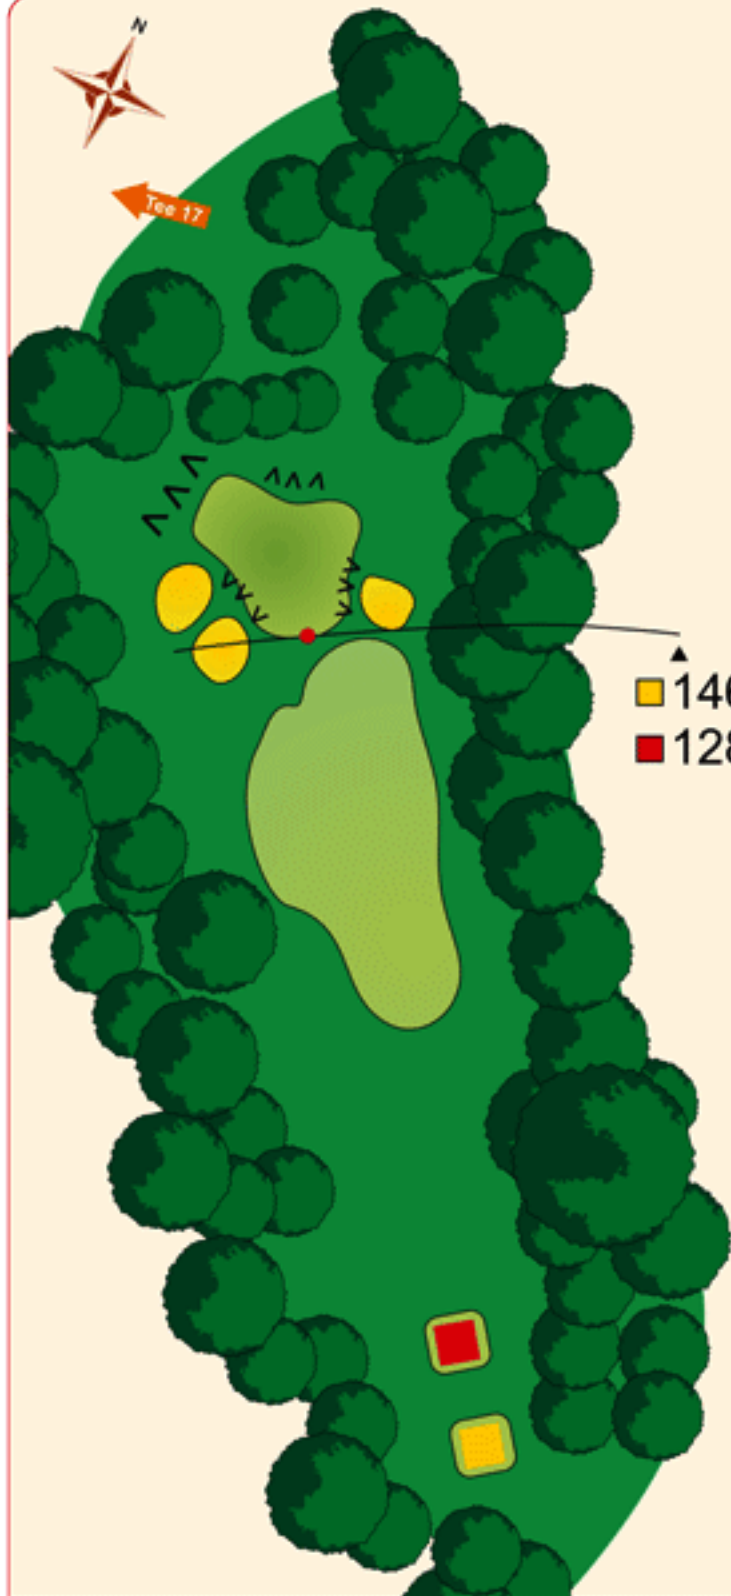

■ Herren 143

■ Damen 115

GOLFCLUB
MANNHEIM-VIERNHEIM
1930 E.V.

14

PAR 5
HCP 10

■ Herren 488
■ Damen 446

GOLFCLUB
MANNHEIM-VIERNHEIM
1930 E.V.

Tee 16

▲ 222 m

■ 175 m

▲ 205 m

■ 160 m

15

PAR 4
HCP 2

■ Herren 392

■ Damen 347

GOLFCLUB
MANNHEIM-VIERNHEIM
1930 E.V.

Tee 17

▲ 146 m

■ 128 m

16

PAR 3
HCP 16

■ Herren 160

■ Damen 141

GOLFCLUB
MANNHEIM-VIERNHEIM
1930 E.V.

Tee 16

85 m

219 m

▲ 255 m

■ 210 m

▲ 210 m

■ 156 m