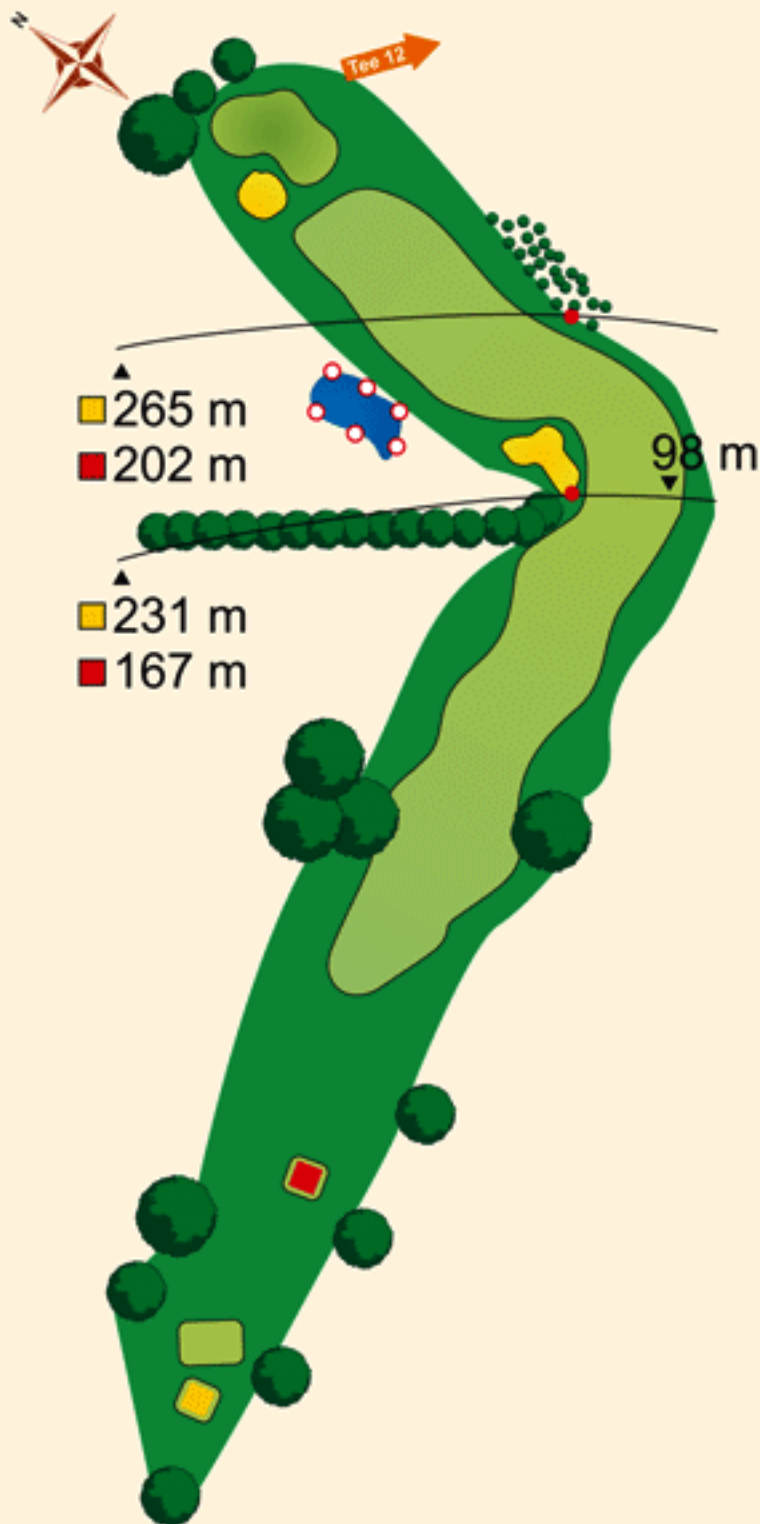

■ Damen 454

GOLFCLUB
MANNHEIM-VIERNHEIM
1930 E.V.

Tee 10

90 m

142 m

▲ 250 m

■ 187 m

▲ 195 m

■ 132 m

9

PAR 4
HCP 5

■ Herren 361
■ Damen 294

GOLFCLUB
MANNHEIM-VIERNHEIM
1930 E.V.

10

PAR 4
HCP 8

■ Herren 370
■ Damen 312

**GOLFCLUB
 MANNHEIM-VIERNHEIM
 1930 E.V.**

11

PAR 4
HCP 12

■ Herren 353
■ Damen 289

GOLFCLUB
MANNHEIM-VIERNHEIM
1930 E.V.

12

PAR 4
HCP 14

- Herren 351
- Damen 292

GOLFCLUB
MANNHEIM-VIERNHEIM
1930 E.V.

Tea 14

▲ 161 m

■ 133 m

▲ 133 m

■ 104 m

13

PAR 3
HCP 18