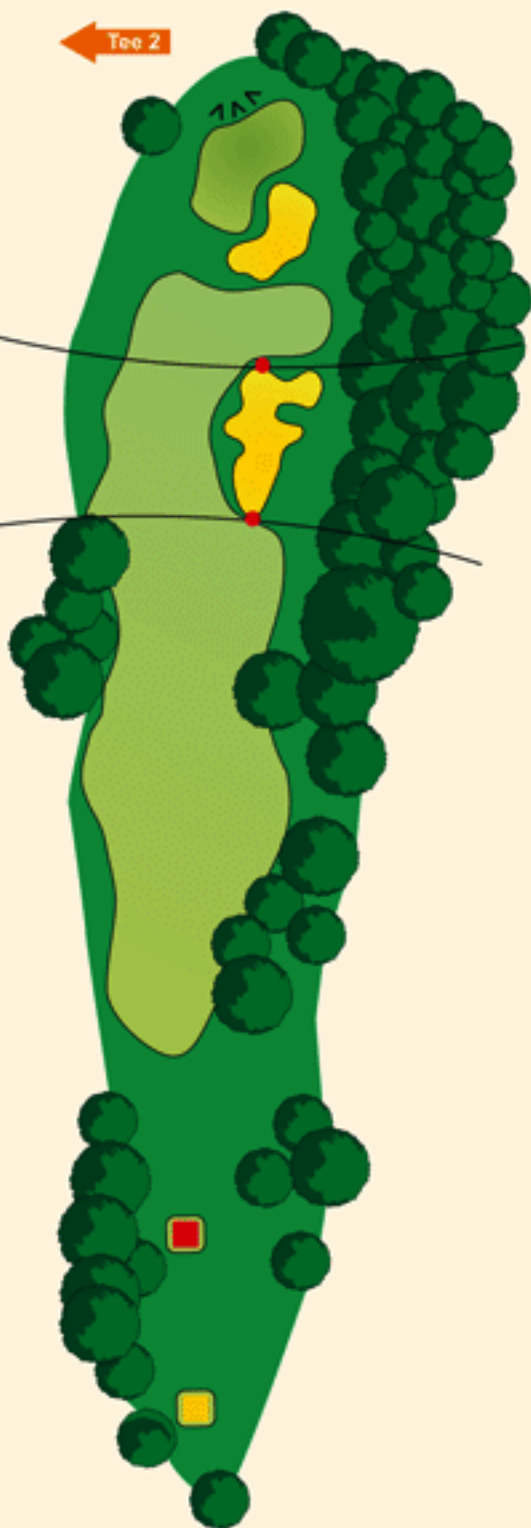

← Tee 2

41 m

83 m

▲ 227 m

■ 175 m

1

PAR 4
HCP 13

■ Herren 325
■ Damen 273

GOLFCLUB
MANNHEIM-VIERNHEIM
1930 E.V.

← Tee 3

38 m

73 m

214 m

■ 244 m

■ 173 m

2

PAR 5
HCP 3

■ Herren 479

■ Damen 408

GOLFCLUB
MANNHEIM-VIERNHEIM
1930 E.V.

3

PAR 3
HCP 1

■ Herren 220
■ Damen 191

GOLFCLUB
MANNHEIM-VIERNHEIM
 1930 E.V.